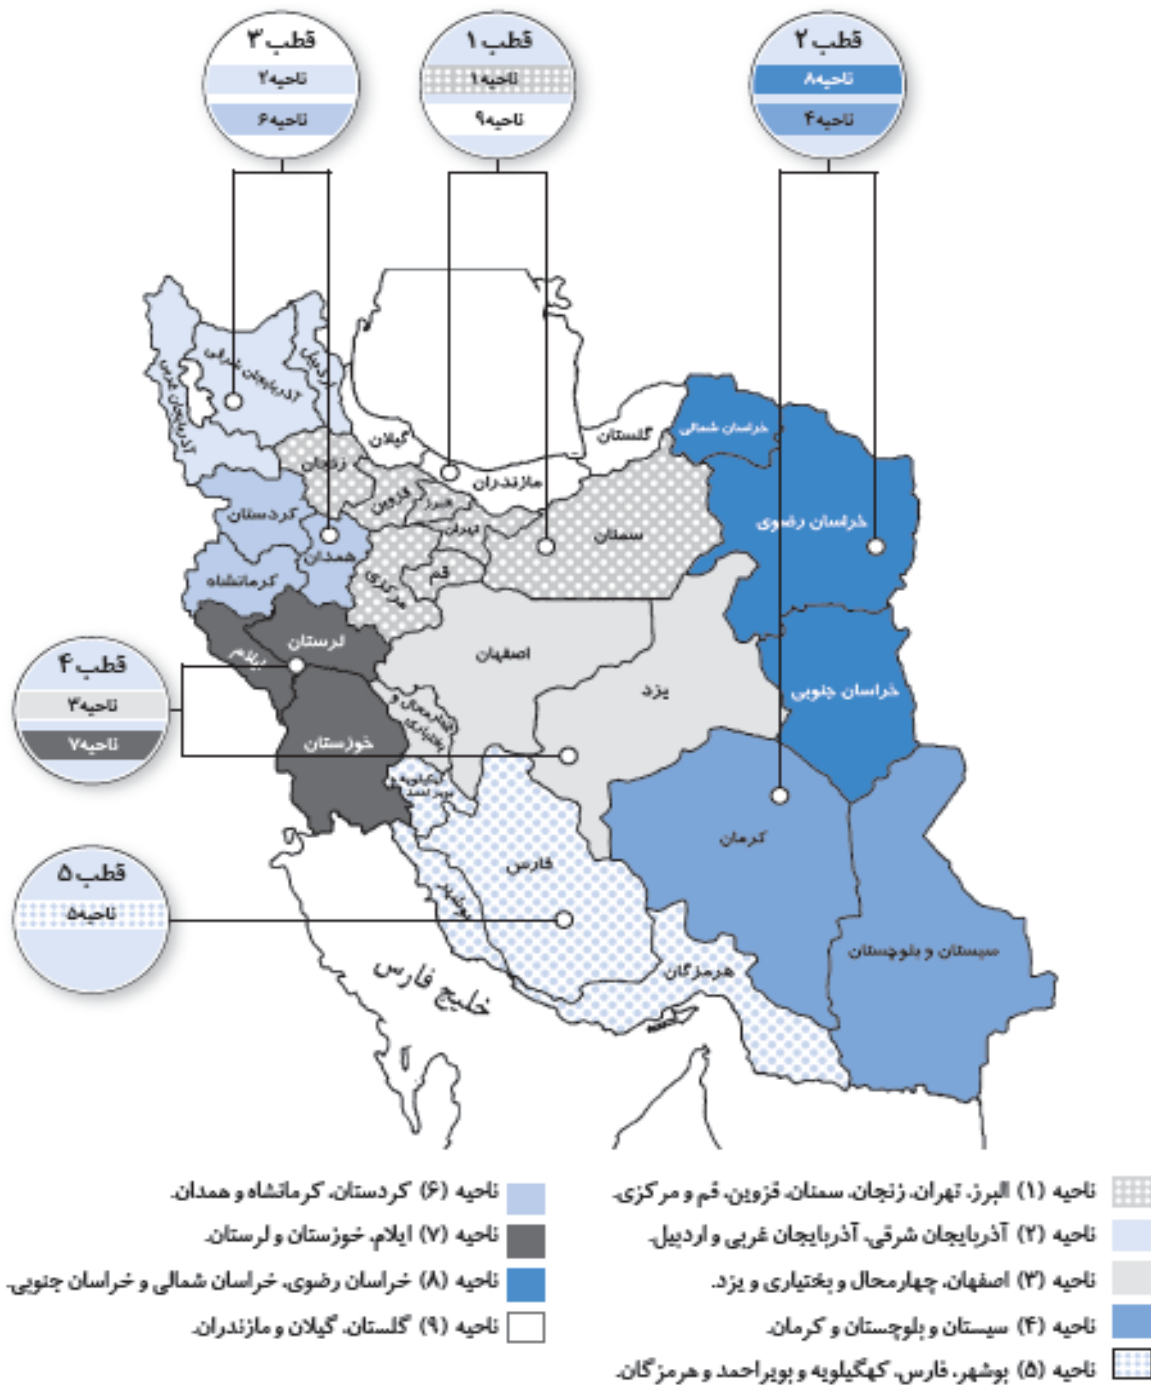

نقشه ناحیه‌ها و قطب‌های بومی

با نگاهی به این نقشه و با توجه به منطقه بومی خود، می‌توانید حدس بزنید احتمال قبولی شما در دانشگاه‌های چه مناطقی بیشتر است.

تعیین استان بومی داوطلب

- ملاک تعیین استان بومی سه سال آخر تحصیلات دبیرستان یا هنرستان است.
- در صورتی که سه سال آخر تحصیلات فرد در یک استان نباشد یا در خارج از کشور باشد، استان محل تولد، استان بومی او خواهد بود.